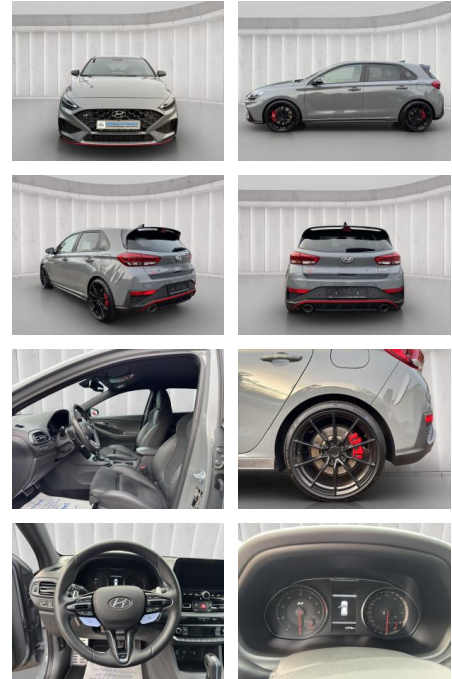

Hyundai i30 N Performance DCT Komfort-Paket*Nav...

AM12-34768 **Angebotsnr.:**

VERKAUFT

Erstzulassung: 07.06.2023 **Kilometer:** 13.300 **Farbe:** Grau **Leistung:** 206 kW / 280 PS **Kraftstoffart:** Benzin