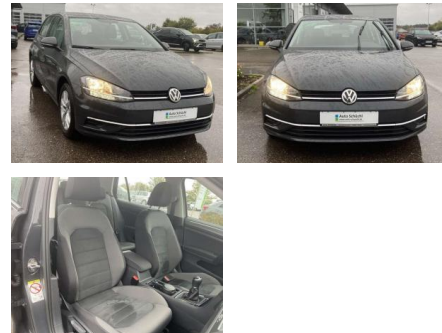

Volkswagen Golf 1.6 TDI COMFORTLINE AHK+NAVI+SHZ

SS00-086843AAngebotsnr.:

Erstzulassung:	Kilometer:	Farbe:	Leistung:	Kraftstoffart:
01.07.2019	29.998		85 kW / 116 PS	Benzin

PREIS
20.350 €

FINANZIERUNGSBEISPIEL

Vermittlung für: Consors Finanz
Repräsentatives Beispiel gem. § 17 Abs. 4 PAngV. Diese Finanzierungsangebote sind Beispiele. Gerne ermitteln wir für Sie Ihr individuelles Angebot.

Ausstattung

Interieur

- Sitzheizung vorne Mittelarmlehne vorne Kindersitzverankerung für Kindersitzsystem ISOFIX Rücksitzbanklehne geteilt umlegbar mit Mittelarmlehne ergoActive Sitz mit 14-Wege-Einstellung auf der Fahrerseite klimatisiertes Handschuhfach Sport-Komfortsitze vorne el. Lendenwirbelstütze Fahrersitz mit Massagefunktion Multifunktions-Lederlenkrad 2 Leseleuchten vorn und 2 hinten Make-Up Spiegel
- beleuchtet Vordersitze höhenverstellbar und Sitzneigungsverstellung Fahrersitz

Exterieur

- beheizbare Scheibenwaschdüsen vorne abnehmbare Anhängerkupplung Außenspiegel el. einstellbar und

- ASR und Traktionskontrolle Servotronic Fernbedienung (ZV) 4 x elektrische Fensterheber el. Differenzialsperre (XDS) Reifendruckkontrolle Automatische Distanzregelung ACC (Abstandstempomat) Start-Stop-Automatik Guide & Inform-fähig Multifunktionsanzeige Plus el. Parkbremse inkl. AutoHold-Funktion Climatic 5-Gang-Schaltgetriebe SCR (AdBlue) Pannen-Set Euro 6d-TEMP Müdigkeitserkennung Infotainment: Navigationssystem Discover Media mit Farbdisplay-Touchscreen Radio Composition Media Volkswagen Media Control 8 Lautsprecher Freisprecheinrichtung (Bluetooth) mit induktiver Lademöglichkeit 2 x USB Car-Net Farbe: Uranograu -Fr. 08:00-18:00 Uhr
- Samstags bis 16:00 Uhr geöffnet. Gerne beraten wir Sie über günstige