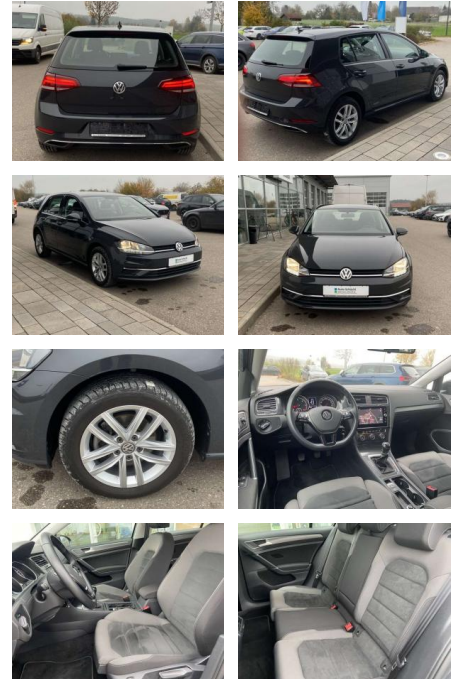

## Volkswagen Golf 1.6 TDI Comfortline AHK+NAVI+SHZ

SS00-203954AAngebotsnr.:

Erstzulassung:	Kilometer:	Farbe:	Leistung:	Kraftstoffart:
01.07.2019	28.786		85 kW / 116 PS	Benzin

**PREIS**  
**20.460 €**