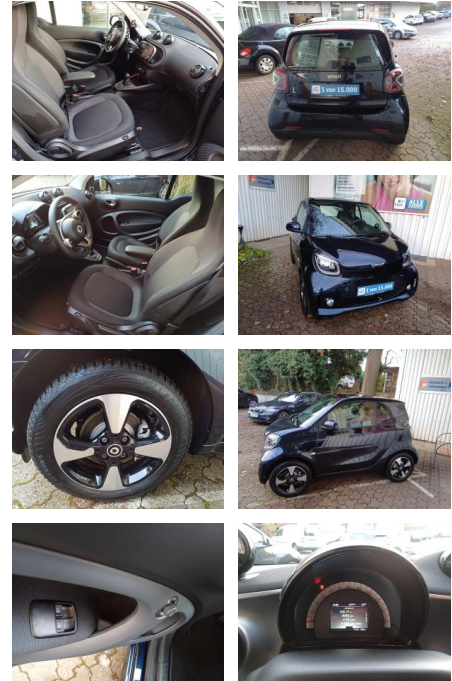

Smart ForTwo EQ*Exclusive*PANO*PTS*ALU*CAM*MEDIA...

FL00-W8422WAngebotsnr.:

Erstzulassung:	Kilometer:	Farbe:	Leistung:	Kraftstoffart:
27.09.2023	18.050	Blau	60 kW / 82 PS	Elektro

PREIS
17.170 €

FINANZIERUNGSBEISPIEL

- Winter-Paket
- Ladekabel-Paket
- **Ganzjahresreifen**
- **Einparkhilfe hinten und Rückfahrkamera**
- **Voll-LED-Scheinwerfer**
- **Panoramadach**
- **Sitzheizung**
- **Exclusive-Paket**
- **22 kW-Bordlader**
- **JBL Soundsystem**