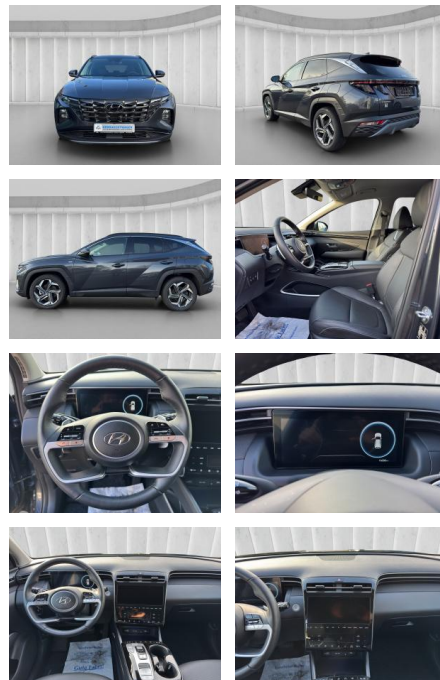

Ihr Ansprechpartner

Frau Maximiliane Schwulst
 E-Mail: m.schwulst@kufen.de
 Telefon: 0201 8545424

Hyundai Tucson Prime 1.6 CRDI DCT ECS*360°Kamer...

AM12-58617 **Angebotsnr.:**

Erstzulassung:	Kilometer:	Farbe:	Leistung:	Kraftstoffart:
20.12.2023	16.400	Grau	100 kW / 136 PS	Diesel

• Notbremsassistent

Multimedia

- Android Auto
- CarPlay
- Induktionsladen für Smartphones
- Musikstreaming integriert
- Soundsystem
- USB
- Radio DAB
- Verkehrszeichenerkennung
- 360°-Kamera
- Sprachsteuerung
- Touchscreen
- Radio
- Freisprechen
- el. Sitzverstellung
- Navigation mit Bildschirm
- Bluetooth

Komfort

- Sitzheizung hinten
- Berganfahrassistent
- Beheizbares Lenkrad
- Fernlichtassistent
- Elektrische Heckklappe
- 3-Zonen-Klimaautomatik
- Front-, Seiten- und weitere Airbags
- Innenspiegel automatisch abblendend
- Lederlenkrad
- Adaptives Fahrwerk
- Zentralverriegelung
- Fernbedienung Zentralverriegelung
- Bordcomputer
- Automatik
- Keyless Entry