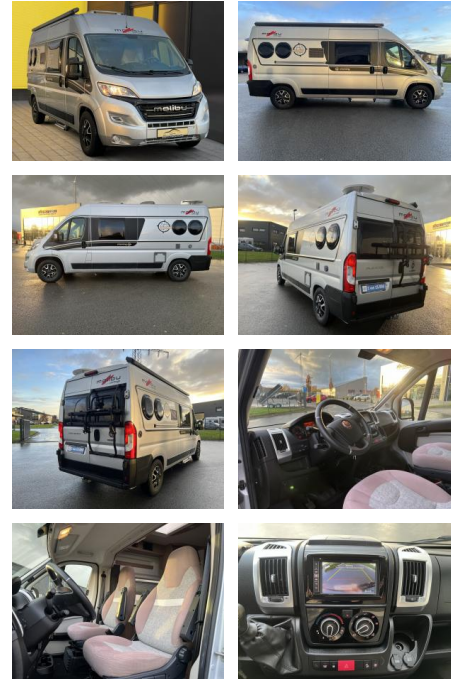

Malibu Charming 600 DB TV+Solar+Markise+Wechsel...

AB19-NB-MAL-~~60~~gebotsnr.:

Erstzulassung:	Kilometer:	Farbe:	Leistung:	Kraftstoffart:
12.08.2019	11.500	silber	110 kW / 150 PS	Diesel

PREIS
61.970 €

FINANZIERUNGSBEISPIEL