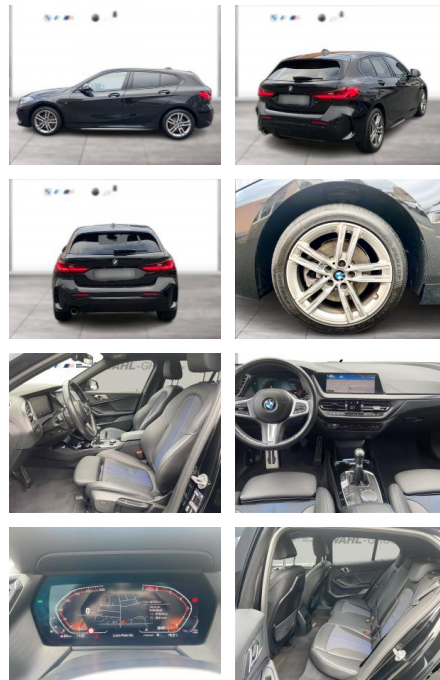

## BMW 118i M Sport LED Navi PDC DAB SHZ

WG09-232775 Angebotsnr.:

Erstzulassung:	Kilometer:	Farbe:	Leistung:	Kraftstoffart:
01.10.2021	28.722	Schwarz	100 kW / 136 PS	Benzin

**PREIS**  
**27.970 €**