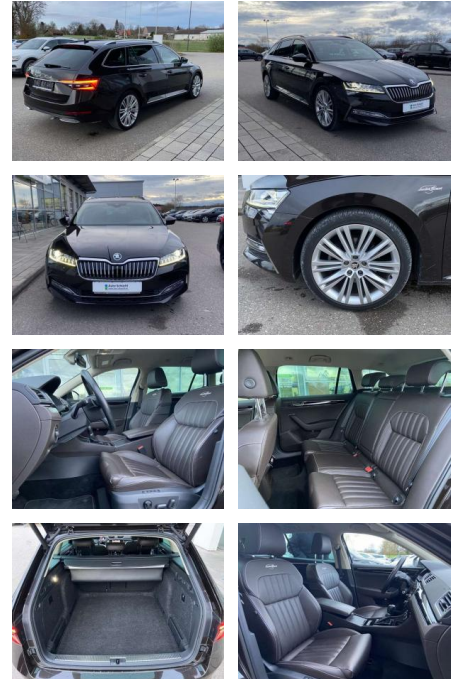

## Skoda Superb Combi 2.0 TSI DSG L&K AHK+19"

SS00-053492AAngebotsnr.:

Erstzulassung:	Kilometer:	Farbe:	Leistung:	Kraftstoffart:
01.04.2020	36.573		140 kW / 190 PS	Benzin

**PREIS**  
**31.770 €**

### Interieur

- Standheizung mit Funkfernbedienung
- Sitzheizung vorne Mittelarmlehne vorne
- Innenspiegel automatisch abblendbar
- Climatronic
- Kindersicherung elektrisch betätigt
- Kindersitzverankerung für Kindersitzsystem ISOFIX el.
- Lendenwirbelstützen vorne 2
- Leseleuchten vorne Rücksitzbanklehne geteilt umlegbar mit Mittelarmlehne
- Netztrennwand
- Komfortsitze vorne
- Polsterung Leder
- Multifunktions-Sportlederlenkrad mit Schaltwippen
- Vordersitze el. einstellbar mit Memory
- Ambientebeleuchtung mehrfarbig