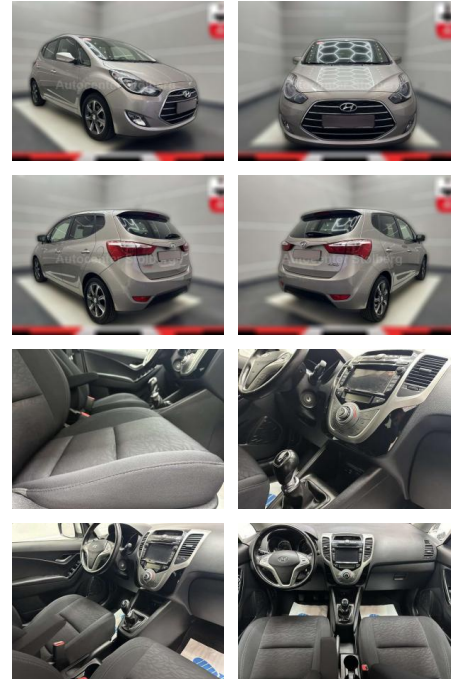

Hyundai iX20 blue Space

AC15-122

Angebotsnr.:

Erstzulassung:	Kilometer:	Farbe:	Leistung:	Kraftstoffart:
01.10.2018	44.000	Beige	66 kW / 90 PS	Benzin

PREIS
13.550 €

FINANZIERUNGSBEISPIEL

Laufzeit: 96 Monate Anzahlung: 25 %
Basis-Finanzierung:* Mtl. Rate:
Zielraten-Finanzierung:** **108 €**