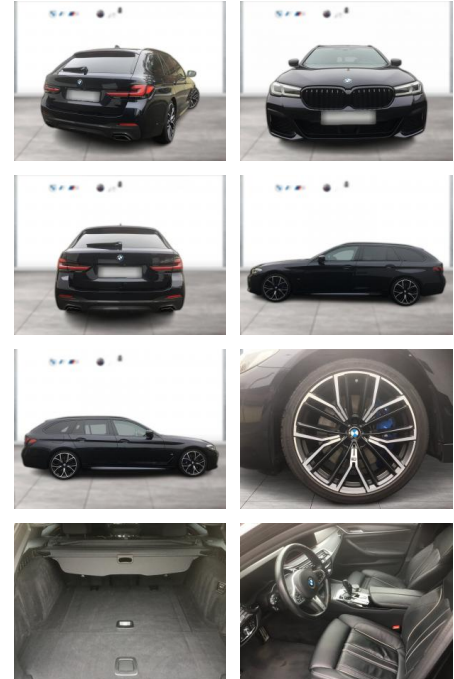

BMW 540d xDrive TOURING M SPORT LEDER

WG01-228990 **Angebotsnr.:**

Erstzulassung:	Kilometer:	Farbe:	Leistung:	Kraftstoffart:
01.09.2021	112.800	Schwarz	250 kW / 340 PS	Diesel

PREIS 45.380 €	FINANZIERUNGSBEISPIEL		* Basisfinanzierung: Anzahlung: 11.345 Euro, Laufzeit: 96 Monate, Nettodarlehen: 34.035 Euro, Gesamtbetrag: 54.896 Euro, Zinssätze: 6.78% Sollz. (gebunden), 6.99% eff. ** Zielratenfinanzierung: Anzahlung: 11.345 Euro, Laufzeit: 96 Monate, Nettodarlehen: 34.035 Euro, Zielrate: 22.690 Euro, Gesamtbetrag: 55.293 Euro, Zinssätze: 6.78% Sollz. (gebunden), 6.99% eff., Vermittlung für: Consors Finanz Repräsentatives Beispiel gem. § 17 Abs. 4 PAngV. Diese Finanzierungsangebote sind Beispiele. Gerne ermitteln wir für Sie Ihr individuelles Angebot.
	Laufzeit: 96 Monate	Anzahlung: 25 %	
	Basis-Finanzierung:*	Mtl. Rate:	
	Zielraten-Finanzierung:**	360 €	

Multimedia

- Radio
- el. Sitzverstellung
- Navigation mit Bildschirm
- MP3 Anschluss
- Bluetooth

Komfort

- Zentralverriegelung
- Bordcomputer

Interieur

- Multifunktionslenkrad
- Sportsitze
- el. Fensterheber
- Sitzheizung
- Standheizung

Exterieur

- Leichtmetallfelgen
- metallic
- Nebelscheinwerfer
- Dachreling

Umwelt

- Partikelfilter

Weiteres

- Sportfahrwerk
- Diesel
- Lichtsensor
- elektrische Aussenspiegel
- Start Stop Automatik
- Nichtraucher
- Sportpaket
- 20" M LMR Y-Speiche 846 M Bicolor Jetblack / MB und NLE
- ABS
- Abstandsregeltempomat
- Active Guard
- Airbag Fahrer/Beifahrer
- Aktiver Fussgängerschutz
- Alarmanlage mit Fernbedienung
- Alufelgen
- Ambientes Licht
- Armauflage vorn
- Außenausstattung: Shadow-Line Hochglanz (erweiterter Umfang)