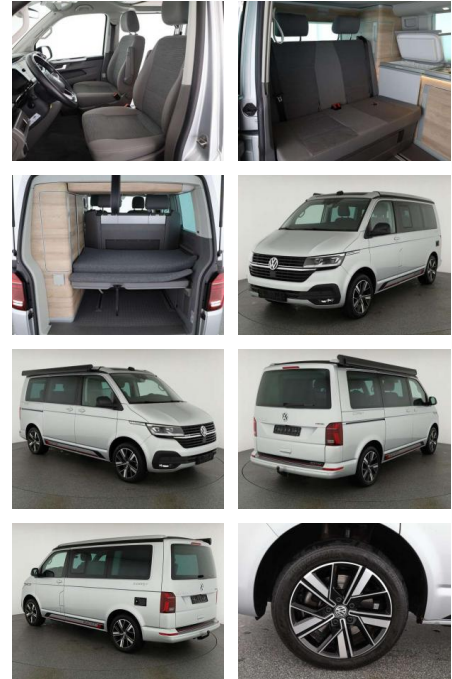

Volkswagen T6.1 California 2.0 TDI DSG 4M Coast

AN07-NH091535 Angebotsnr.:

Erstzulassung:	Kilometer:	Farbe:	Leistung:	Kraftstoffart:
01.01.2023	46.100	Silber	150 kW / 204 PS	Benzin

PREIS
72.050 €

FINANZIERUNGSBEISPIEL