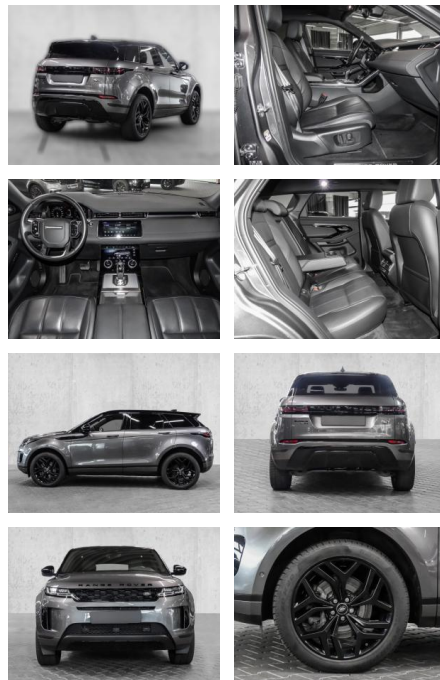

Land Rover Range Rover Evoque S P200 Mild-Hybrid

MA05-2401-23 Angebotsnr.:

Erstzulassung:	Kilometer:	Farbe:	Leistung:	Kraftstoffart:
01.01.2020	44.310	Grau	147 kW / 200 PS	Benzin

PREIS
33.430 €

FINANZIERUNGSBEISPIEL
 Laufzeit: 96 Monate Anzahlung: 25 %
 Basis-Finanzierung:* Mtl. Rate:
 Zielraten-Finanzierung:** **265 €**