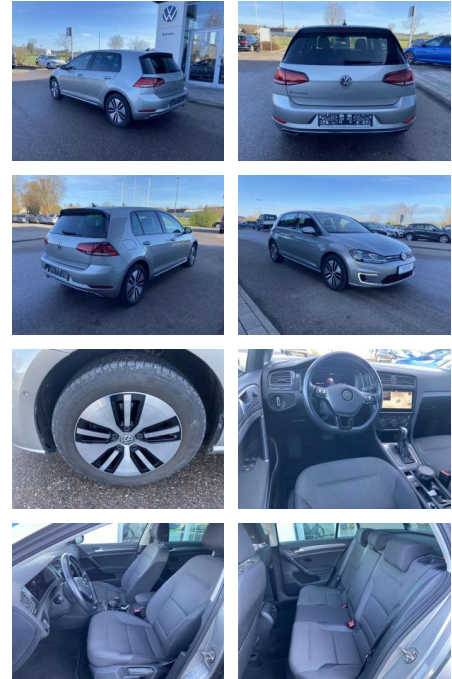

## Volkswagen Golf e-Golf Comfortline

SS00-907187 **Angebotsnr.:**

Erstzulassung:	Kilometer:	Farbe:	Leistung:	Kraftstoffart:
01.01.2020	36.760		100 kW / 136 PS	Benzin

**PREIS**  
**19.300 €**