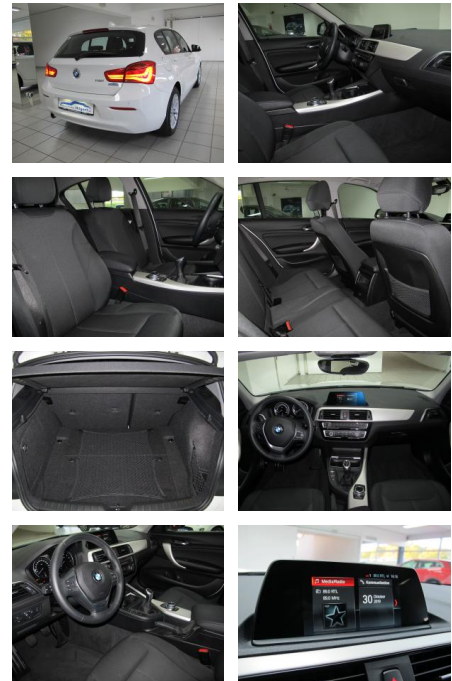

## BMW 118i, 5t Advantage, Navi., LED, Sitzh., PDC, Temp...

FL00-H6279H2Angebotsnr.:

Erstzulassung:	Kilometer:	Farbe:	Leistung:	Kraftstoffart:
21.11.2017	63.000	Weiß	100 kW / 136 PS	Benzin

**PREIS**  
**14.490 €**

### Multimedia

- Musikstreaming integriert
- USB
- Radio
- CD Radio

- Freisprechen
- Navigation mit Bildschirm
- MP3 Anschluss
- Bluetooth

### Interieur

- Multifunktionslenkrad
- Durchladesystem
- Armlehne vorne
- Sitzheizung
- Ablagenpaket