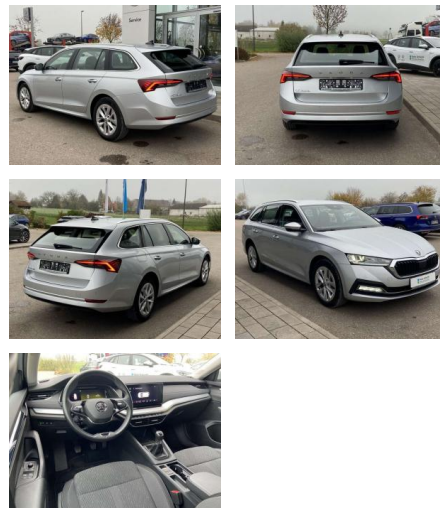

Ihr Ansprechpartner

Frau Maximiliane Schwulst
E-Mail: m.schwulst@kufen.de
Telefon: 0201 8545424

Skoda Octavia Combi 2.0 TDI Style First

SS00-036147AAngebotsnr.:

Erstzulassung:	Kilometer:	Farbe:	Leistung:	Kraftstoffart:
01.08.2020	46.609	Silber	85 kW / 116 PS	Benzin

Vermittlung für: Consors Finanz
Repräsentatives Beispiel gem. § 17 Abs. 4 PAngV. Diese Finanzierungsangebote sind Beispiele. Gerne ermitteln wir für Sie Ihr individuelles Angebot.

Ausstattung

Interieur

- Sitzheizung vorne Climatronic
- Mittelarmlehne vorne Kindersicherung elektrisch betätigt el.
- Lendenwirbelstützen vorne
- Rücksitzbanklehne geteilt umlegbar mit Mittelarmlehne Netztrennwand
- Komfortsitze vorne Multifunktionslenkrad
- Vordersitze el. einstellbar mit Memory
- Isofix Rücksitzbank und Beifahrersitz