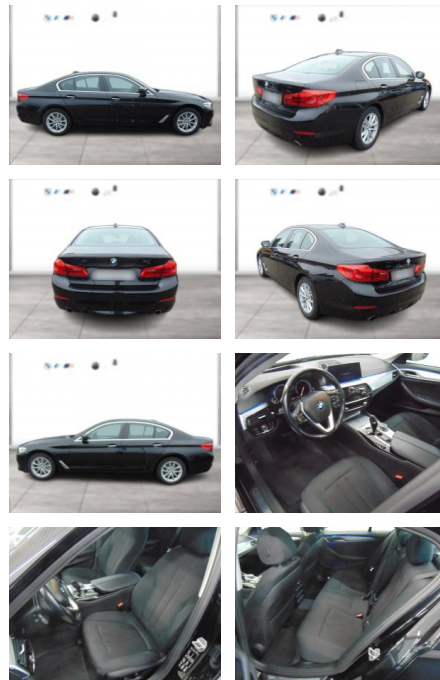

Ihr Ansprechpartner

Frau Maximiliane Schwulst
E-Mail: m.schwulst@kufen.de
Telefon: 0201 8545424

BMW 530i xDrive NAVI PROF HUD GESTIK

WG04-196208 Angebotsnr.:

Erstzulassung:	Kilometer:	Farbe:	Leistung:	Kraftstoffart:
01.05.2017	108.000	Schwarz	185 kW / 252 PS	Benzin