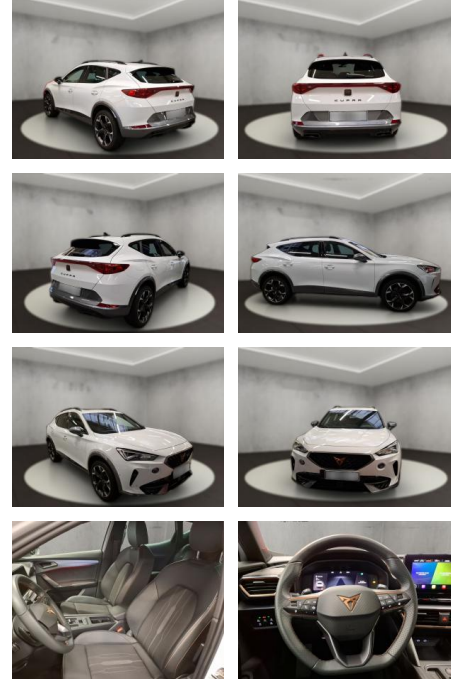

Cupra Formentor

AH54-11711 **Angebotsnr.:**

Erstzulassung:	Kilometer:	Farbe:	Leistung:	Kraftstoffart:
19.06.2023	38.534	Weiß	110 kW / 150 PS	Benzin

PREIS
29.430 €

FINANZIERUNGSBEISPIEL

Laufzeit: 96 Monate Anzahlung: 25 %
 Basis-Finanzierung:* Mtl. Rate:
 Zielraten-Finanzierung:** **234 €**