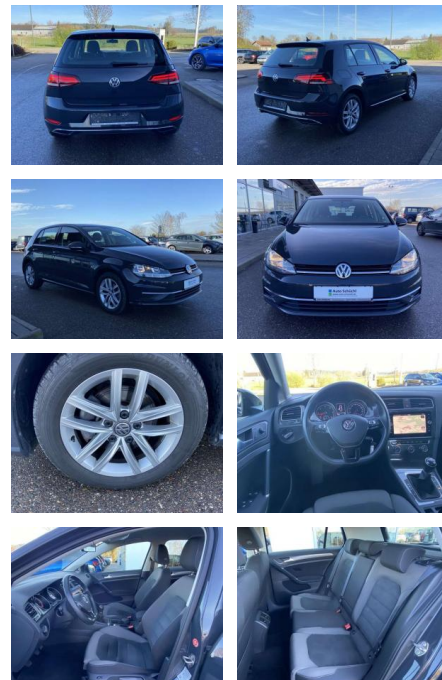

Ihr Ansprechpartner

Herr Michael Kufen
E-Mail: m.kufen@kufen.de
Telefon: 0201 8545520

Volkswagen Golf 1.6 TDI Comfortline ERGO-ACTIVE

SS00-102009 **Angebotsnr.:**

Erstzulassung:	Kilometer:	Farbe:	Leistung:	Kraftstoffart:
01.07.2019	31.346		85 kW / 116 PS	Benzin

Vermittlung für: Consors Finanz
Repräsentatives Beispiel gem. § 17 Abs. 4 PAngV. Diese Finanzierungsangebote sind Beispiele. Gerne ermitteln wir für Sie Ihr individuelles Angebot.

Ausstattung

Interieur

- Sitzheizung vorne Mittelarmlehne vorne Kindersitzverankerung für Kindersitzsystem ISOFIX Rücksitzbanklehne geteilt umlegbar mit Mittelarmlehne ergoActive Sitz mit 14-Wege-Einstellung auf der Fahrerseite klimatisiertes Handschuhfach Sport-Komfortsitze vorne el. Lendenwirbelstütze Fahrersitz mit Massagefunktion Multifunktions-Lederlenkrad 2 Leseleuchten vorn und 2 hinten Make-Up Spiegel
- beleuchtet Vordersitze höhenverstellbar und Sitzneigungsverstellung Fahrersitz

Exterieur

- beheizbare Scheibenwaschdüsen vorne Außenspiegel el. einstellbar und beheizbar Leichtmetallräder 16" Licht-

- ASR und Traktionskontrolle Servotronic Fernbedienung (ZV) 4 x elektrische Fensterheber el. Differenzialsperre (XDS) Reifendruckkontrolle Automatische Distanzregelung ACC (Abstandstempomat) Start-Stop-Automatik Guide & Inform-fähig Multifunktionsanzeige Plus el. Parkbremse inkl. AutoHold-Funktion Climatic 5-Gang-Schaltgetriebe SCR (AdBlue) Pannen-Set Euro 6d-TEMP Müdigkeitserkennung Infotainment: Navigationssystem Discover Media mit Farbdisplay-Touchscreen Radio Composition Media Volkswagen Media Control 8 Lautsprecher Freisprecheinrichtung (Bluetooth) mit induktiver Lademöglichkeit 2 x USB Car-Net Farbe: Uranograu -Fr. 08:00-18:00 Uhr
- Samstags bis 16:00 Uhr geöffnet. Gerne beraten wir Sie über günstige