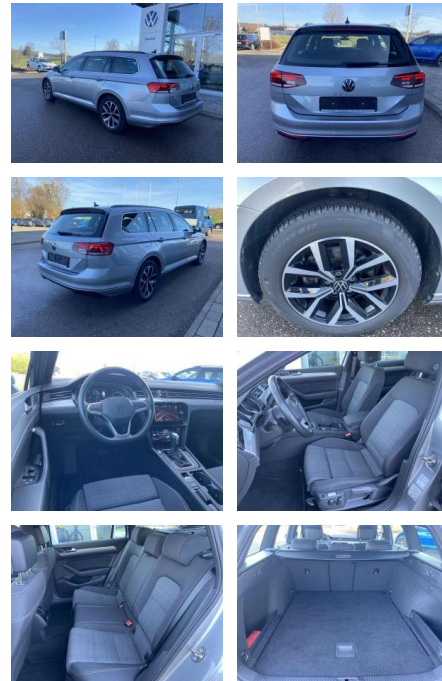

## Volkswagen Passat Variant 2.0 TDI DSG BUSINESS A...

SS00-077254AAngebotsnr.:

Erstzulassung:	Kilometer:	Farbe:	Leistung:	Kraftstoffart:
01.07.2022	38.934		147 kW / 200 PS	Benzin

**PREIS**  
**32.800 €**

### Interieur

- Multifunktions-Lederlenkrad mit Schaltwippen Sitzheizung vorne Innenspiegel automatisch abblendbar Mittelarmlehne vorne 2 Leseleuchten vorn Netztrennwand el. Lendenwirbelstütze Fahrersitz mit Massagefunktion Komfortsitze vorne Fußraumbeleuchtung ergoComfort-Sitz auf der Fahrerseite Kindersitzverankerung für Kindersitzsystem I-Size/ISOFIX