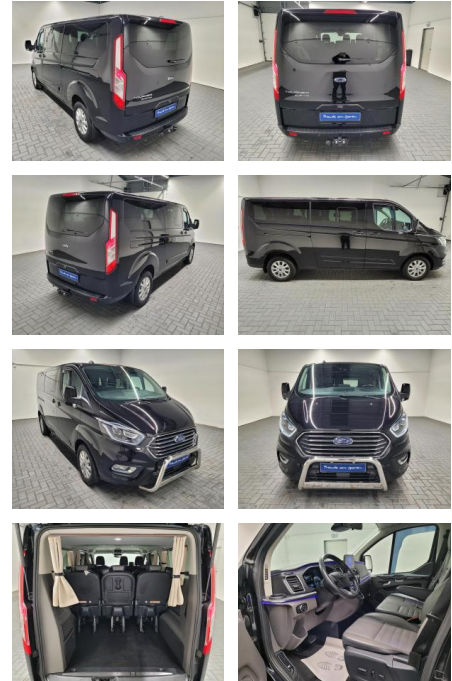

Ford Tourneo Custom Titanium X 9-Sitzer

AM35-29330 **Angebotsnr.:**

Erstzulassung:	Kilometer:	Farbe:	Leistung:	Kraftstoffart:
21.08.2020	96.400		136 kW / 185 PS	Diesel

PREIS
45.920 €

FINANZIERUNGSBEISPIEL