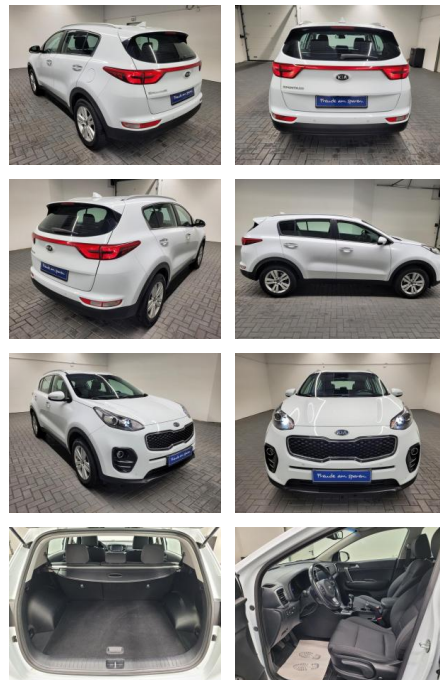

Kia Sportage "Navi/SHZ/LHZ/PDC/Kam/17""LM"

AM35-29507 **Angebotsnr.:**

Erstzulassung:	Kilometer:	Farbe:	Leistung:	Kraftstoffart:
03.01.2018	57.600		97 kW / 132 PS	Benzin

PREIS	FINANZIERUNGSBEISPIEL		
23.860 €	Laufzeit: 96 Monate	Anzahlung: 25 %	* Basisfinanzierung: Anzahlung: 5.965 Euro, Laufzeit: 96 Monate, Nettodarlehen: 17.895 Euro, Gesamtbetrag: 28.863 Euro, Zinssätze: 6.78% Sollz. (gebunden), 6.99% eff.
	Basis-Finanzierung:**	Mtl. Rate:	** Zielratenfinanzierung: Anzahlung: 5.965 Euro, Laufzeit: 96 Monate, Nettodarlehen: 17.895 Euro, Zielrate: 11.930 Euro, Gesamtbetrag: 29.072 Euro, Zinssätze: 6.78% Sollz. (gebunden), 6.99% eff.,
	Zielraten-Finanzierung:**	1.899 €	Vermittlung für: Consors Finanz Repräsentatives Beispiel gem. § 17 Abs. 4 PAngV. Diese Finanzierungsangebote sind Beispiele. Gerne ermitteln wir für Sie Ihr individuelles Angebot.

- Lenkrad beheizbar
- Multifunktionslenkrad
- Mittelarmlehne vorne und hinten
- ---SICHERHEIT---
- Doppelairbag
- Seitenairbags
- Kopfairbags
- Gurtstraffer hinten
- Isofix-Kindersitzbefestigung
- Kopfstützen hinten (3x)
- ---ASSISTENZSYSTEME---
- Spurhalteassistent
- ABS
- ESP
- Antriebsschlupfregelung (Traktionskontrolle)
- Fernlichtassistent
- Verkehrszeichenerkennung
- Berganfahrassistent
- ---AUDIO UND KOMMUNIKATION---
- Navigation mit Farbdisplay und

- Touchscreen
- Tuner/Radio
- USB-Anschluss
- Android Auto
- Aux-in
- Apple CarPlay
- WLAN / Wifi Hotspot
- Bluetooth-Schnittstelle
- Freisprecheinrichtung
- Online-Services
- ---LICHT UND SICHT---
- Lichtsensor
- Nebelscheinwerfer
- LED Tagfahrlicht
- Leaving-Home- und Coming-Home-Funktion
- ---EXTERIEUR---
- Dachreling
- 17 Zoll Alufelgen
- 5-türig
- Fensterzierleisten in Chrom
- ---INTERIEUR---