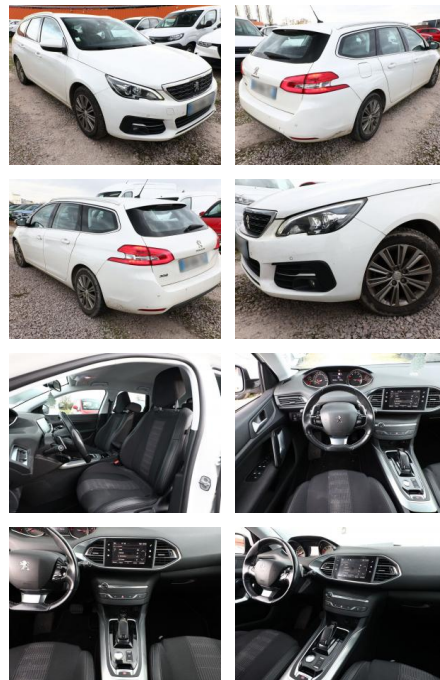

Ihr Ansprechpartner

Herr Michael Kufen
 E-Mail: m.kufen@kufen.de
 Telefon: 0201 8545520

Peugeot 308 SW 1.2 PT 130 Aut. Allure SHZ PDC

AT27-GW-AGL 1270 Anzebotsnr.:

Erstzulassung:	Kilometer:	Farbe:	Leistung:	Kraftstoffart:
06.10.2020	74.150	Weiß	96 kW / 131 PS	Benzin

Ausstattung

Sicherheit

- PDC Park Distance Control hinten
- Anti-Blockiersystem ABS
- Servolenkung
- Regensensor
- PDC Park Distance Control vorne

Multimedia

- Radio
- Bluetooth

Komfort

- Zentralverriegelung