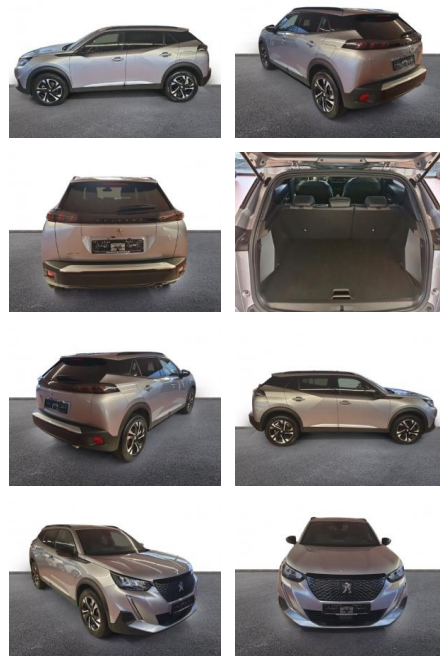

## Peugeot 2008 Allure Pack 1.5 BlueHDi 130

AH32-PJ72079Angebotsnr.:

Erstzulassung:	Kilometer:	Farbe:	Leistung:	Kraftstoffart:
01.08.2023	30.247	Grau	96 kW / 131 PS	Diesel

**PREIS**  
**23.340 €**