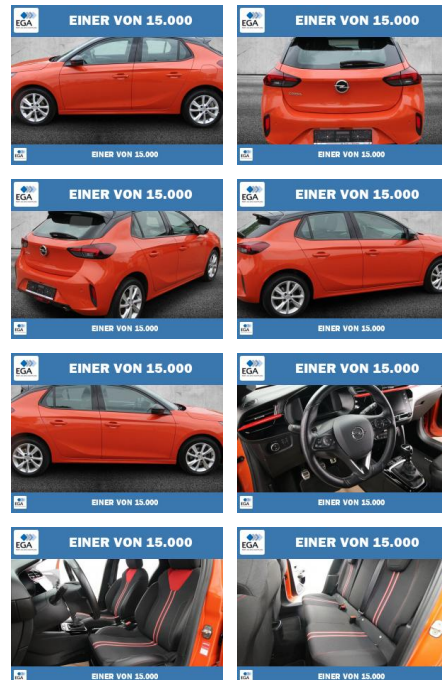

Opel Corsa F 1.2 Turbo GS-Line LED+KAMERA

PW01-59346-2023 Angebotsnr.:

Erstzulassung:	Kilometer:	Farbe:	Leistung:	Kraftstoffart:
01.01.2021	56.076	Orange	74 kW / 101 PS	Benzin

PREIS	FINANZIERUNGSBEISPIEL
16.330 €	Laufzeit: 96 Monate Anzahlung: 25 % Basis-Finanzierung:* Mtl. Rate: Zielraten-Finanzierung:** 130 €