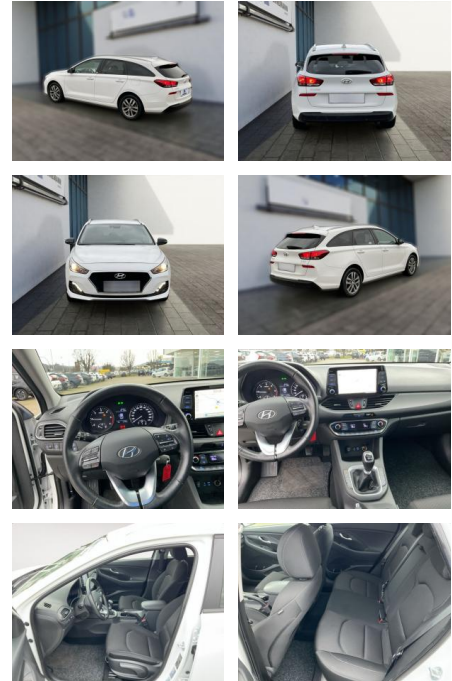

Hyundai i30 Kombi 1.6 CRDI YES! Navi

HE03-ZK12456 Angebotsnr.:

Erstzulassung:	Kilometer:	Farbe:	Leistung:	Kraftstoffart:
01.10.2019	91.773	Diverse	85 kW / 116 PS	Diesel

PREIS
16.600 €

FINANZIERUNGSBEISPIEL

Interieur

- Multifunktionslenkrad
- el. Fensterheber
- Sitzheizung

Exterieur

- Leichtmetallfelgen
- Nebelscheinwerfer

Umwelt

- Partikelfilter

Weiteres

- Diesel
- Lichtsensor
- elektrische Aussenspiegel
- Start Stop Automatik
- Nichtraucher
- Radio-Navigationssystem
- Räder: (4) Leichtmetallfelgen 6
- 5 Jx16 Reifen 205/55 R 16
- Rückfahrkamera
- Sitzheizung vorn
- Klimaautomatik 2-Zonen - Automatische Innenbeschlagsregelung - Luftauslassdüsen hinten