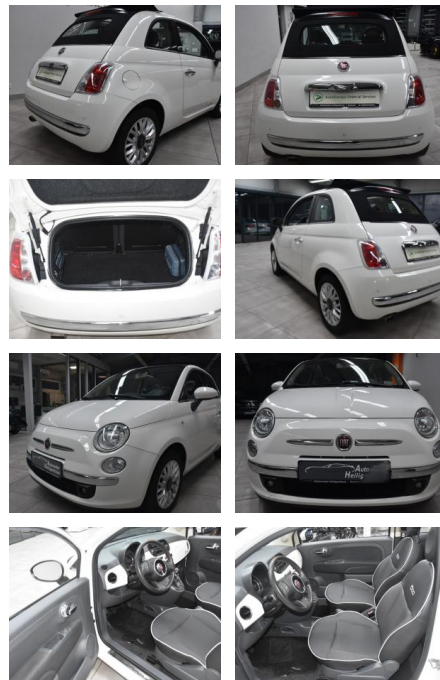

Fiat 500C Lounge Klima PDC Alu USB

AH78-L412 **Angebotsnr.:**

Erstzulassung:	Kilometer:	Farbe:	Leistung:	Kraftstoffart:
25.04.2015	88.499	Diverse	51 kW / 69 PS	Benzin

PREIS 12.210 €	FINANZIERUNGSBEISPIEL		* Basisfinanzierung: Anzahlung: 3.053 Euro, Laufzeit: 96 Monate, Nettodarlehen: 9.158 Euro, Gesamtbetrag: 14.771 Euro, Zinssätze: 6.78% Sollz. (gebunden), 6.99% eff. ** Zielratenfinanzierung: Anzahlung: 3.053 Euro, Laufzeit: 96 Monate, Nettodarlehen: 9.158 Euro, Zielrate: 6.105 Euro, Gesamtbetrag: 14.878 Euro, Zinssätze: 6.78% Sollz. (gebunden), 6.99% eff., Vermittlung für: Consors Finanz Repräsentatives Beispiel gem. § 17 Abs. 4 PAngV. Diese Finanzierungsangebote sind Beispiele. Gerne ermitteln wir für Sie Ihr individuelles Angebot.
	Laufzeit: 96 Monate Anzahlung: 25 % Basis-Finanzierung:* Mtl. Rate: Zielraten-Finanzierung:** Mtl. Rate: 97 €		

Ausstattung

Sicherheit

- Notbremsassistent
- Reifendruckkontrollsystem

Multimedia

- USB
- Sprachsteuerung

Komfort

- Lederlenkrad

Weiteres

- * 2.Hand
- **Fiat Scheckheft**
- **letzte Wartung bei KM 79397 am 25.11.2022**
- **Sonderausstattung:**
- LM-Felgen 6x15 (9-Doppelspeichen)
- Reserverad als Notrad
- Reserverad vollwertig
- Uni-Lackierung (Sonderfarbe)
- ***Weitere Ausstattung:**

- Karosserie: 2-türig
- Knieairbag Fahrerseite
- Kopf-Airbag-System vorn
- Kopf-Airbag-System vorn und hinten
- Lenksäule (Lenkrad) höhenverstellbar
- Motor 1
- 2 Ltr. - 51 kW KAT
- Reifendruck-Kontrollsystem
- Rücksitz geteilt / klappbar
- Schadstoffarm nach Abgasnorm Euro 6
- Seitenairbag vorn
- Sitz vorn links höhenverstellbar
- Sound-System Interscope
- Steckdose (12V-Anschluß) im Armaturenbrett
- Steckdose (12V-Anschluß) vorn
- Stoßfänger Wagenfarbe
- Tankdeckel abschließbar
- Tasche an Sitz vorn rechts
- Türgriffe außen verchromt
- **Wärmeschutzverglasung* Neben**