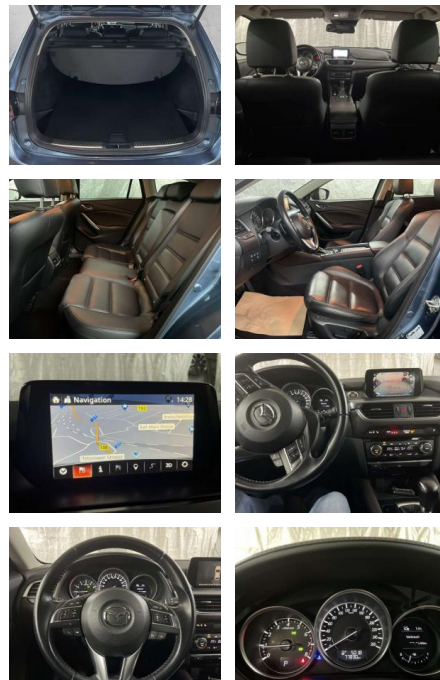

Mazda 6 Sports-Line I.Hand LED LEDER HUD

AP38-1898110 Angebotsnr.:

Erstzulassung:	Kilometer:	Farbe:	Leistung:	Kraftstoffart:
01.06.2015	77.900	Blau	141 kW / 192 PS	Benzin

PREIS	FINANZIERUNGSBEISPIEL	
19.320 €	Laufzeit: 96 Monate	Anzahlung: 25 %
	Basis-Finanzierung:**	Mtl. Rate:
	Zielraten-Finanzierung:**	153 €

Ausstattung

Weiteres

- Getriebe Automatik Technik Bordcomputer
- Start-Stop-Automatik Assistenten
- Totwinkel-Assistent Müdigkeitserkennung
- Regensensor Fernlichtassistent
- Lichtsensoren Notbremsassistent
- Berganfahrassistent Spurhalteassistent
- Spurwechselassistent
- Abstandsregeltempomat
- Abstands-/Kollisionswarner Komfort
- Zentralverriegelung Elektrischer
- Fensterheber Lederausstattung
- Sitzheizung Elektrische Aussenspiegel
- Teilbare Rückensitzlehne Tempomat
- Multifunktionslenkrad Keyless Go
- Startfunktion Elektrische Sitze
- Innenspiegel autom. abblendbar
- Mittelarmlehne Innenraumfilter
- ParkDistanceControl vorne und hinten
- Lordosenstütze Lederlenkrad
- Klimaautomatik-2-Zonen Funkfernbedienung