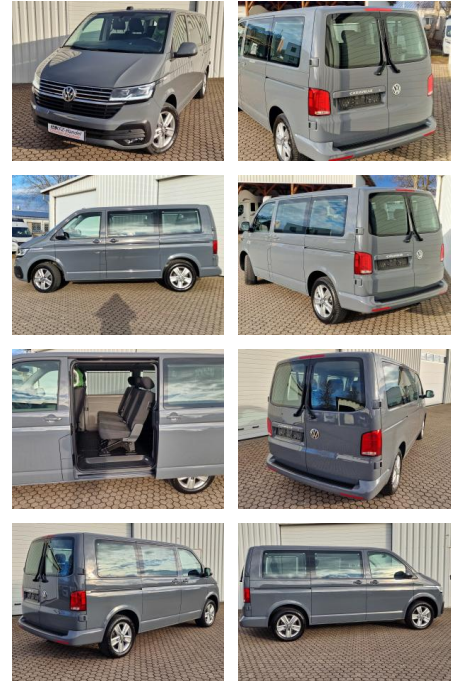

Volkswagen T6 Caravelle T6.1 Navi*LED*2x Schiebe...

KK00-8-18005 Angebotsnr.:

Navi*AppleCar*Android

Erstzulassung:	Kilometer:	Farbe:	Leistung:	Kraftstoffart:
24.02.2022	19.998	Grau	110 kW / 150 PS	Diesel

Ausstattung

Besonderheiten

- LED-Scheinwerfer
- Geschwindigkeits-Regelanlage (Tempomat) inkl. Geschwindigkeits-Begrenzeranlage
- Geschwindigkeits-Begrenzeranlage
- Zul. Gesamtgewicht 3.08 t
- Heckflügeltüren mit Verglasung
- Scheibentönung zuzüglich 299 €
- 2x Schiebetür