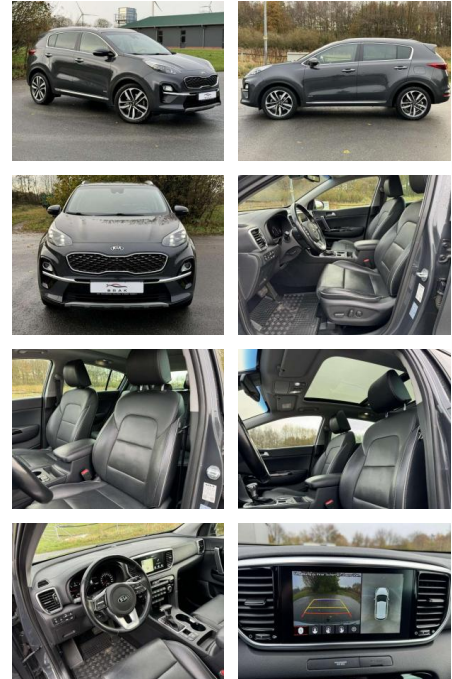

Kia Sportage Platinum Edition 4WD NAVI LED

KB06-9675

Angebotsnr.:

Erstzulassung:	Kilometer:	Farbe:	Leistung:	Kraftstoffart:
01.10.2019	72.933		136 kW / 185 PS	Benzin

PREIS
25.170 €

FINANZIERUNGSBEISPIEL

Laufzeit: 96 Monate Anzahlung: 25 %
Basis-Finanzierung:* Mtl. Rate:
Zielraten-Finanzierung:** **200 €**

Vermittlung für: Consors Finanz
Repräsentatives Beispiel gem. § 17 Abs. 4 PAngV. Diese Finanzierungsangebote sind Beispiele. Gerne ermitteln wir für Sie Ihr individuelles Angebot.

Ausstattung

Weiteres

- bei KFZ-Brak als Automobilhändler mit angeschlossener Meisterwerkstatt in Rastdorf. - Ihr Experte rund um das Thema gepflegte Gebrauchtfahrzeuge. - Bei uns kaufen Sie ausschließlich Werkstatt geprüfte Fahrzeuge. - - Auf Wunsch erhalten Sie gegen Aufpreis eine neue HU & AU. - - Garantie zwischen 12 - 36 Monate möglich Getriebe Getriebe Automatik - (8-Stufen) Licht und Sicht Bi-LED-Scheinwerfer Tagfahrlicht LED Nebelscheinwerfer Technik und Sicherheit Bordcomputer Fahrerairbag Airbag Fahrer-/Beifahrerseite Seitenairbag Kopf-Airbag-System vorn und hinten Zentralverriegelung mit Fernbedienung Schließ-/Startsystem Smart-Key Servolenkung Geschwindigkeits-Regelanlage (Tempomat) Wegfahrsperre Anti-Blockier-System (ABS)