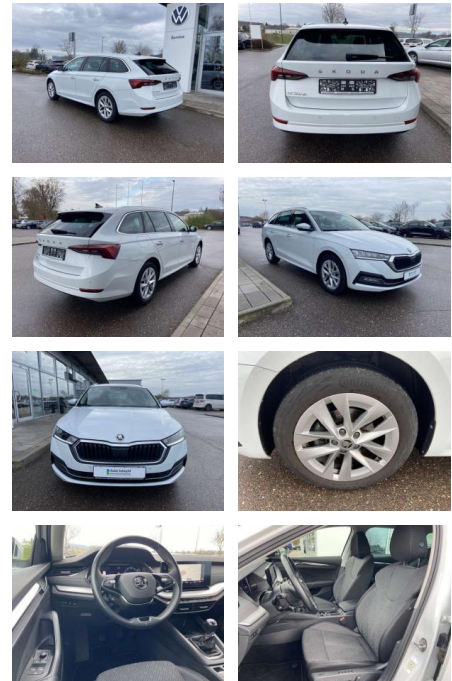

Skoda Octavia Combi 2.0 TDI Style 17"

SS00-087984 **Angebotsnr.:**

| Erstzulassung: | Kilometer: | Farbe: | Leistung: | Kraftstoffart: |
|----------------|------------|--------|-----------------|----------------|
| 01.09.2022 | 39.131 | | 110 kW / 150 PS | Benzin |

Vermittlung für: Consors Finanz
Repräsentatives Beispiel gem. § 17 Abs. 4 PAngV. Diese Finanzierungsangebote sind Beispiele. Gerne ermitteln wir für Sie Ihr individuelles Angebot.

Ausstattung

Interieur

- Sitzheizung vorne Climatronic
- Mittelarmlehne vorne el.
- Lendenwirbelstützen vorne
- Rücksitzbanklehne geteilt umlegbar mit Mittelarmlehne Netztrennwand
- Komfortsitze vorne
- Multifunktions-Lederlenkrad Vordersitze el. einstellbar mit Memory Isofix
- Rücksitzbank und Beifahrersitz