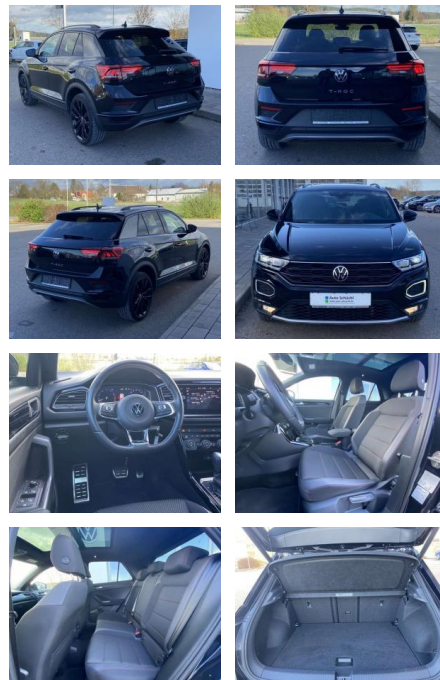

Volkswagen T-Roc 1.5 TSI DSG SPORT 19"+BLACK-STY...

SS00-164795 **Angebotsnr.:**

Erstzulassung:	Kilometer:	Farbe:	Leistung:	Kraftstoffart:
01.09.2021	17.503		110 kW / 150 PS	Benzin

PREIS
31.250 €

FINANZIERUNGSBEISPIEL

Vermittlung für: Consors Finanz
Repräsentatives Beispiel gem. § 17 Abs. 4 PAngV. Diese Finanzierungsangebote sind Beispiele. Gerne ermitteln wir für Sie Ihr individuelles Angebot.

Ausstattung

Interieur

- Sitzheizung vorne Innenspiegel automatisch abblendbar
- Lendenwirbelstützen vorne Climatronic
- Mittelarmlehne vorne Beifahrersitz umklappbar Vordersitze höhenverstellbar
- Kindersitzverankerung für Kindersitzsystem ISOFIX Variables
- Ladebodenkonzept Rücksitzbanklehne geteilt umlegbar mit Mittelarmlehne 2 Leseleuchten vorn Schublade unter dem rechten Vordersitz Sport-Komfortsitze vorne Make-Up Spiegel
- beleuchtet Fußraumbelichtung

- 2x hinten Farbe: Deep Black Perleffekt -Fr. 08:00-18:00 Uhr
- Samstags bis 16:00 Uhr geöffnet. Gerne beraten wir Sie über günstige Finanzierungsmodelle und nehmen Ihr derzeitiges Fahrzeug in Zahlung. www.auto-schuechl.de/finanzierung
- Irrtümer
- Änderungen oder Zwischenverkauf vorbehalten. www.auto-schuechl.de

Weiteres

- Pakete: 7-Gang-DSG-Automatikgetriebe Black Style Paket Fahrerassistenz Paket Plus Business-Paket Winterpaket

Exterieur

- abnehmbare Anhängerkupplung
- Panoramaschiebedach elektrisch
- Sportfahrwerk beheizbare Scheibenwaschdüsen vorne Dachreling
- elektrische Heckklappe abgedunkelte