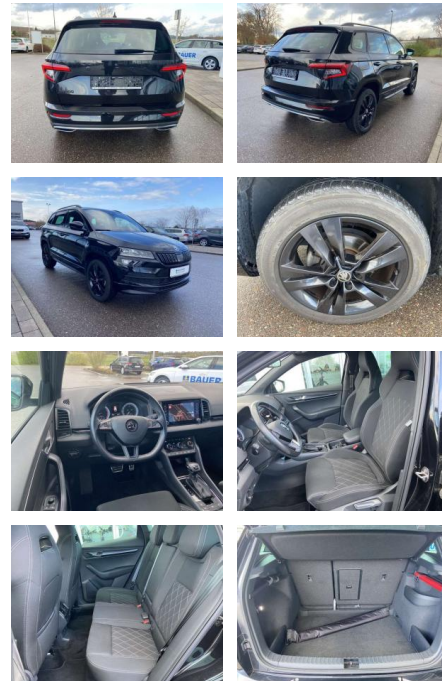

Skoda Karoq 1.5 TSI DSG Sportline 18"+NAVI

SS00-045380 **Angebotsnr.:**

Erstzulassung:	Kilometer:	Farbe:	Leistung:	Kraftstoffart:
01.07.2020	46.470		110 kW / 150 PS	Benzin

PREIS	FINANZIERUNGSBEISPIEL		
28.570 €	Laufzeit: 96 Monate	Anzahlung: 25 %	* Basisfinanzierung: Anzahlung: 7.143 Euro, Laufzeit: 96 Monate, Nettodarlehen: 21.428 Euro, Gesamtbetrag: 34.562 Euro, Zinssätze: 6.78% Sollz. (gebunden), 6.99% eff.
	Basis-Finanzierung:**	Mtl. Rate:	** Zielratenfinanzierung: Anzahlung: 7.143 Euro, Laufzeit: 96 Monate, Nettodarlehen: 21.428 Euro, Zielrate: 14.285 Euro, Gesamtbetrag: 34.811 Euro, Zinssätze: 6.78% Sollz. (gebunden), 6.99% eff.,
	Zielraten-Finanzierung:**	227 €	Vermittlung für: Consors Finanz Repräsentatives Beispiel gem. § 17 Abs. 4 PAngV. Diese Finanzierungsangebote sind Beispiele. Gerne ermitteln wir für Sie Ihr individuelles Angebot.

Ausstattung

Interieur

- Sitzheizung vorne und hinten
- Innenspiegel automatisch abblendbar
- Lendenwirbelstützen vorne Climatron
- Mittelarmlehne vorne Vordersitze höhenverstellbar
- Kindersitzverankerung für Kindersitzsystem ISOFIX
- Rücksitzbanklehne geteilt umlegbar mit Mittelarmlehne
- 2 Leseleuchten vorn
- Netztrennwand Sport-Komfortsitze vorne
- Multifunktions-Sportlederlenkrad mit Schaltwippen
- Ambientebeleuchtung mehrfarbig

Weiteres

- Pakete: 7-Gang-DSG-Automatikgetriebe

Exterieur

- Panoramaschiebedach elektrisch
- beheizbare Scheibenwaschdüsen vorne
- Dachreling abgedunkelte Scheiben hinten
- Außenspiegel automatisch abblendbar + elektrisch anklapp-/einstell-/beheizbar
- Leichtmetallräder 18" Licht- und Sicht: