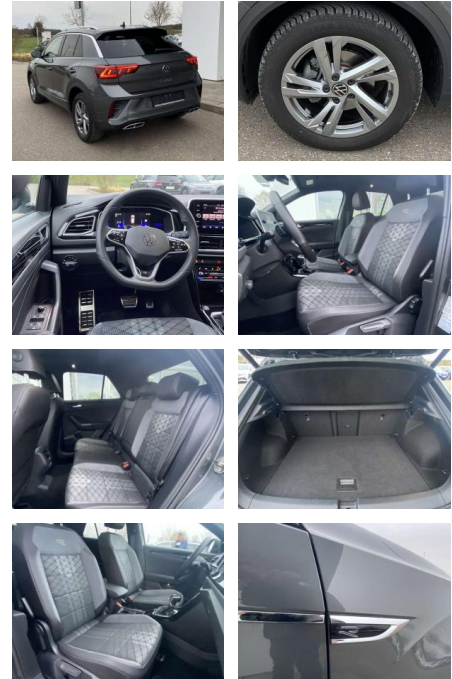

Volkswagen T-Roc 1.5 TSI DSG R-LINE 17"+IQ.DRIVE

SS00-679982 **Angebotsnr.:**

Erstzulassung:	Kilometer:	Farbe:	Leistung:	Kraftstoffart:
01.01.2024	19.998		110 kW / 150 PS	Benzin

PREIS
36.810 €

FINANZIERUNGSBEISPIEL

Vermittlung für: Consors Finanz
Repräsentatives Beispiel gem. § 17 Abs. 4 PAngV. Diese Finanzierungsangebote sind Beispiele. Gerne ermitteln wir für Sie Ihr individuelles Angebot.

Ausstattung

Interieur

- Sitzheizung vorne Innenspiegel automatisch abblendbar
- Lendenwirbelstützen vorne Climatronic
- Mittelarmlehne vorne Beifahrersitz umklappbar Vordersitze höhenverstellbar
- Kindersitzverankerung für Kindersitzsystem ISOFIX Variables
- Ladebodenkonzept Rücksitzbanklehne geteilt umlegbar mit Mittelarmlehne 2 Leseleuchten vorn Schublade unter dem rechten Vordersitz Sport-Komfortsitze vorne Make-Up Spiegel
- beleuchtet Fußraumbelichtung