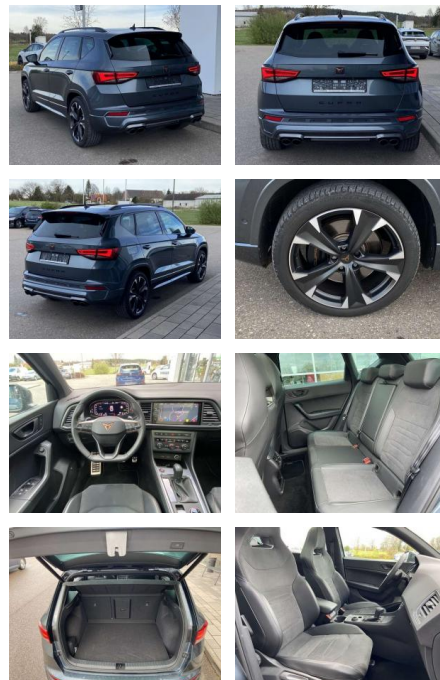

Cupra Ateca 2.0 TSI DSG 4-DRIVE 19"+PAKET-XL

SS00-576483 Angebotsnr.:

Erstzulassung:	Kilometer:	Farbe:	Leistung:	Kraftstoffart:
01.09.2021	33.647		221 kW / 300 PS	Benzin

PREIS	FINANZIERUNGSBEISPIEL	
35.160 €	Laufzeit: 96 Monate Anzahlung: 25 %	* Basisfinanzierung: Anzahlung: 8.790 Euro, Laufzeit: 96 Monate, Nettodarlehen: 26.370 Euro, Gesamtbetrag: 42.533 Euro, Zinssätze: 6.78% Sollz. (gebunden), 6.99% eff.
	Basis-Finanzierung:** Mtl. Rate:	** Zielratenfinanzierung: Anzahlung: 8.790 Euro, Laufzeit: 96 Monate, Nettodarlehen: 26.370 Euro, Zielrate: 17.580 Euro, Gesamtbetrag: 42.840 Euro, Zinssätze: 6.78% Sollz. (gebunden), 6.99% eff.,
	Zielraten-Finanzierung:** 279 €	Vermittlung für: Consors Finanz Repräsentatives Beispiel gem. § 17 Abs. 4 PAngV. Diese Finanzierungsangebote sind Beispiele. Gerne ermitteln wir für Sie Ihr individuelles Angebot.

Ausstattung

Interieur

- Sitzheizung vorne Mittelarmlehne vorne
Innenspiegel automatisch abblendbar
Climatronic Kindersitzverankerung für Kindersitzsystem ISOFIX
Rücksitzbanklehne geteilt umlegbar mit Mittelarmlehne Sportsitze vorn
Netztrennwand Fahrersitz
Lendenwirbelstütze elektrisch 2
Leseleuchten vorn und 2 hinten
Multifunktions-Lederlenkrad
- beheizbar mit Schaltwippen
Ambientebeleuchtung mehrfarbig
Fahrersitz el. einstellbar mit Memory

- 2x hinten Farbe: Rodium Grau Metallic
-Fr. 08:00-18:00 Uhr
- Samstags bis 16:00 Uhr geöffnet. Gerne beraten wir Sie über günstige Finanzierungsmodelle und nehmen Ihr derzeitiges Fahrzeug in Zahlung. www.auto-schuechl.de/finanzierung
Irrtümer
- Änderungen oder Zwischenverkauf vorbehalten. www.auto-schuechl.de

Weiteres

- Pakete: 7-Gang-DSG-Automatikgetriebe Winterpaket

Exterieur

- Panoramaschiebedach elektrisch
beheizbare Frontscheibe
Parklenkassistent mit Einparkhilfe vorne und hinten Area View 360° inkl.
Rückfahrkamera abgedunkelte Scheiben