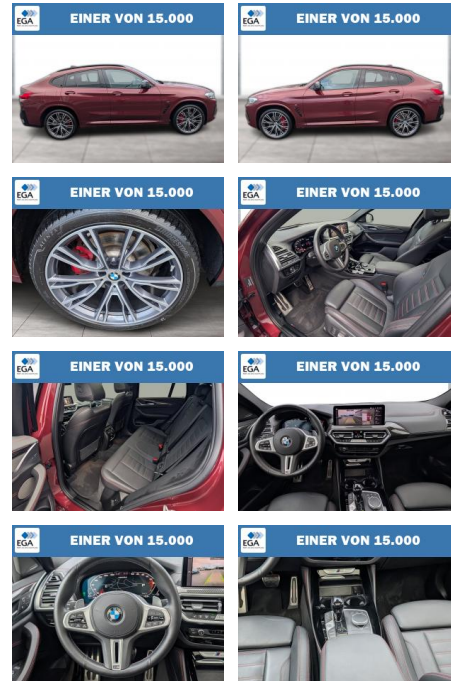

BMW X4 M40d M SPORTBREMSE LASER AHK PANO

WG06-232127 Angebotsnr.:

EINER VON 15.000

Erstzulassung:	Kilometer:	Farbe:	Leistung:	Kraftstoffart:
01.11.2021	37.500	Rot	250 kW / 340 PS	Diesel

PREIS
62.890 €

FINANZIERUNGSBEISPIEL