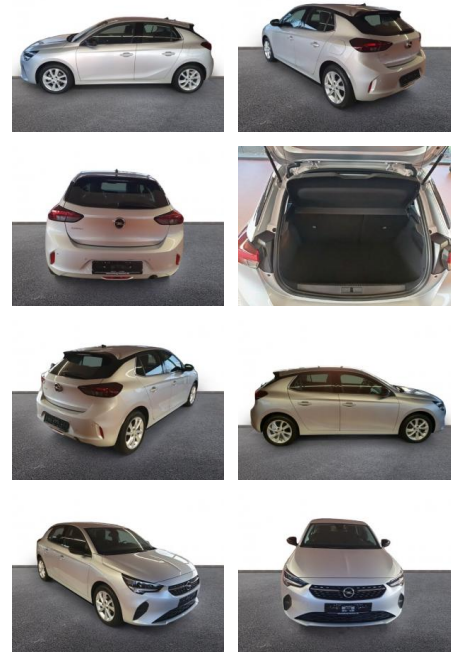

Opel Corsa F Elegance 1.2 Navi LED

AH32-P405062 **Angebotsnr.:**

Erstzulassung:	Kilometer:	Farbe:	Leistung:	Kraftstoffart:
01.02.2023	20.581	Silber	55 kW / 75 PS	Benzin

PREIS
15.610 €

FINANZIERUNGSBEISPIEL