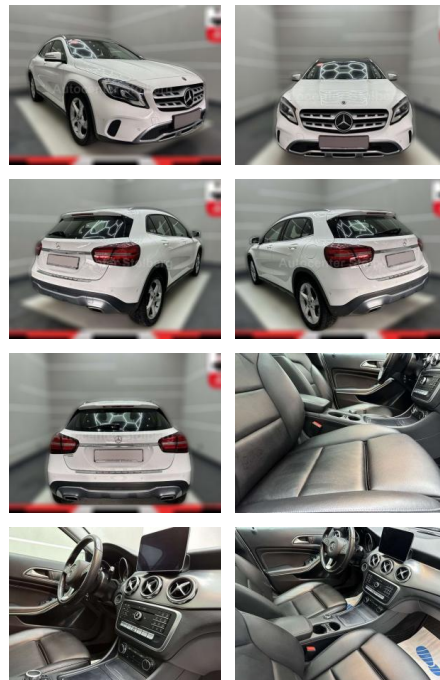

Ihr Ansprechpartner

Frau Maximiliane Schwulst
E-Mail: m.schwulst@kufen.de
Telefon: 0201 8545424

Mercedes-Benz GLA 200 GLA 200 Urban

AC15-45

Angebotsnr.:

Erstzulassung:	Kilometer:	Farbe:	Leistung:	Kraftstoffart:
01.12.2018	61.000	Weiß	115 kW / 156 PS	Benzin

- elektr. verstellbar Panorama-Schiebedach elektrisch (vollverglaste Dachfläche)
- Reifen-Reparaturset (Tirefit)
- Scheibenwaschanlage beheizt Scheinwerfer
- LED High Performance Sitzbezug / Polsterung: Ledernachbildung Artico
- Spiegel-Paket Außenspiegel elektr. anklappbar Außenspiegel mit Umfeldleuchte Außen-/Innenspiegel mit Abblendautomatik TFT-Farbdisplay (8 Zoll)
- 0 Zoll) Serienausstattung: Adaptives Bremslicht Airbag Fahrer-/Beifahrerseite Aktive Motorhaube Anti-Blockier-System (ABS) Antriebs-Schlupfregelung (ASR) Antriebsart: Frontantrieb Außenspiegel elektr. verstell- und heizbar
- beide Außenspiegel Wagenfarbe Außentemperaturanzeige Beckenairbag vorn (Pelvisbag) Blinkleuchte in Außenspiegel integriert Design- und Ausstattungslinie Urban