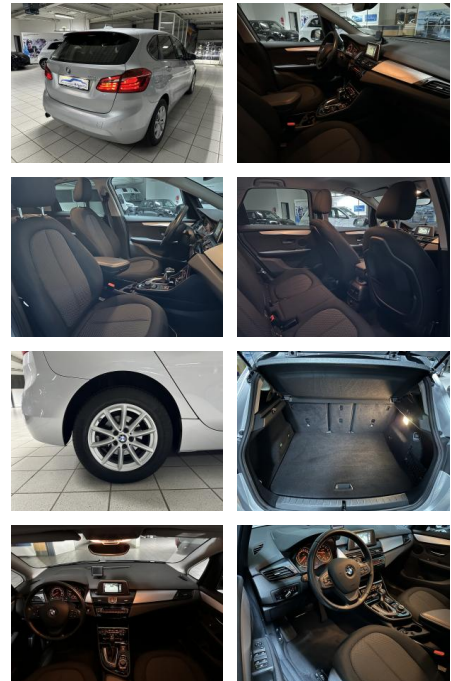

BMW 218 Active Tourer LED Navi PDC Kamera Sitzh...

AH00-5491X30Angebotsnr.:

Erstzulassung:	Kilometer:	Farbe:	Leistung:	Kraftstoffart:
20.10.2016	71.358	Silber	100 kW / 136 PS	Benzin

PREIS
15.520 €

FINANZIERUNGSBEISPIEL