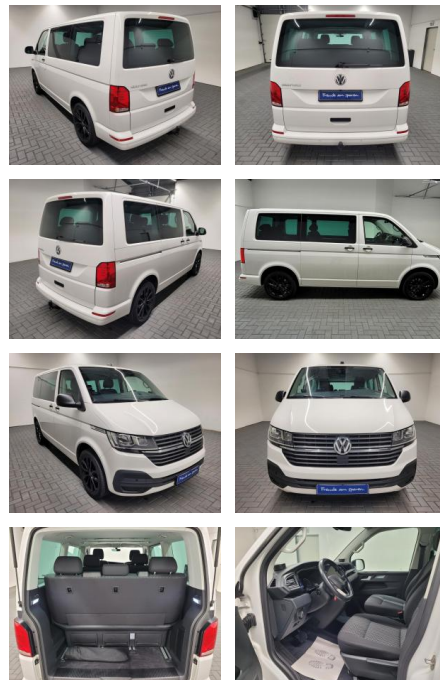

## Volkswagen T6.1 Multivan "7-Sitzer/Navi/AHK/SHZ

AM35-29529 **Angebotsnr.:**

Erstzulassung:	Kilometer:	Farbe:	Leistung:	Kraftstoffart:
01.07.2020	48.650		110 kW / 150 PS	Diesel

**PREIS**  
**48.050 €**