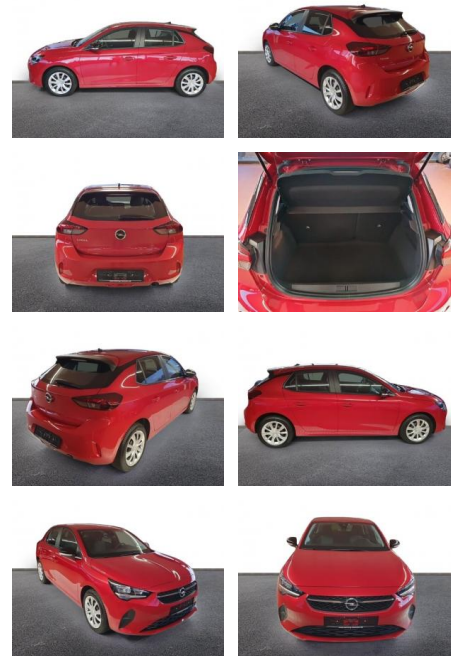

## Opel Corsa F Edition 1.5 D Musikstreaming

AH32-P404607 **Angebotsnr.:**

Erstzulassung:	Kilometer:	Farbe:	Leistung:	Kraftstoffart:
01.02.2023	12.262	Rot	75 kW / 102 PS	Diesel

**PREIS**  
**17.160 €**