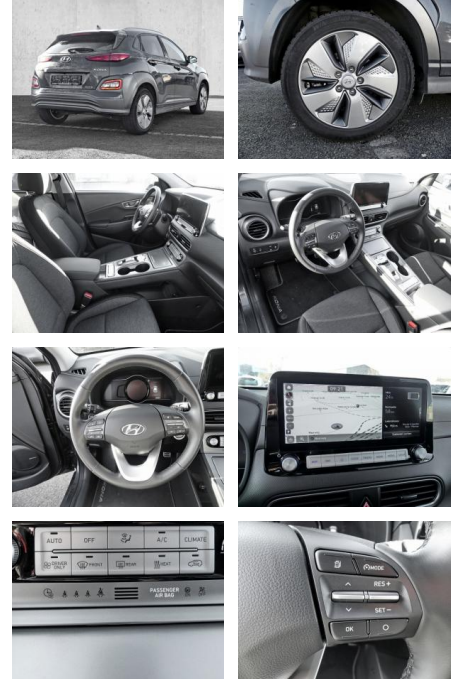

Hyundai KONA Electro MJ20 (100kW)

MA05-2549-23 Angebotsnr.:

Erstzulassung:	Kilometer:	Farbe:	Leistung:	Kraftstoffart:
01.02.2021	18.740	Grau	100 kW / 136 PS	Elektro

PREIS
19.620 €

FINANZIERUNGSBEISPIEL

Laufzeit: 96 Monate Anzahlung: 25 %
Basis-Finanzierung:* Mtl. Rate:
Zielraten-Finanzierung:** **156 €**

- Pannenset
- **Entertainment: Navigationssystem**
- Soundsystem
- Radio
- Telefonvorbereitung
- AUX-In
- USB-Anschluss
- MP3
- Bluetooth
- Freisprecheinrichtung
- Apple CarPlay
- Android Auto
- DAB
- Touchscreen
- **Qualität: Garantie**
- **Sonstiges: Metallic**
- Alufelgen
- Dachreling
- Gepäckraumabdeckung
- Lenkradheizung
-

Multimedia

- Radio
- Navigation mit Bildschirm
- MP3 Anschluss
- Bluetooth

Komfort

- Zentralverriegelung
- **Klimaautomatik**
- Servolenkung
- Zentralverriegelung
- Elektrischer Fensterheber
- Sitzheizung
- Elektrische Aussenspiegel
- Teilbare Rucksitzlehne
- Tempomat
- Park Distance Control
- Multifunktionslenkrad
- Mittelarmlehne
- Lederlenkrad
- **Sicht: LED-Tagfahrlicht**