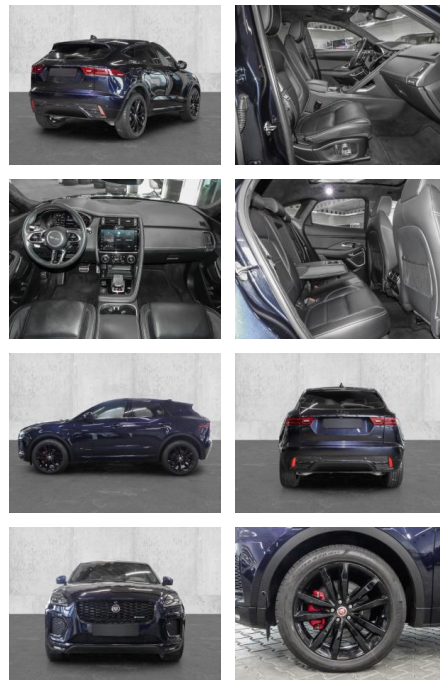

Jaguar E-Pace R-Dynamic SE AWD D200

MA05-4353-24 Angebotsnr.:

Erstzulassung:	Kilometer:	Farbe:	Leistung:	Kraftstoffart:
01.04.2021	125.167	Blau	150 kW / 204 PS	Diesel

PREIS
31.470 €

FINANZIERUNGSBEISPIEL

Laufzeit: 96 Monate Anzahlung: 25 %
Basis-Finanzierung:* Mtl. Rate:
Zielraten-Finanzierung:** **250 €**