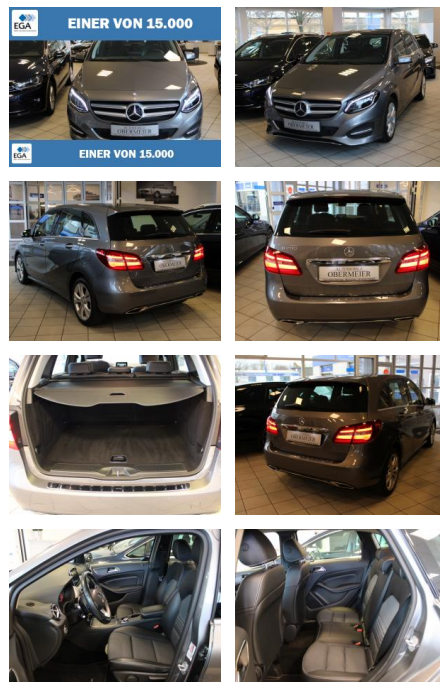

Mercedes-Benz B 200 Prog. 7G-DCT Distronic SHZ L...

AO15-1 24 G 200 Angebotsnr.:

Erstzulassung:	Kilometer:	Farbe:	Leistung:	Kraftstoffart:
16.11.2016	55.750	Grau	115 kW / 156 PS	Benzin

PREIS	FINANZIERUNGSBEISPIEL	
20.260 €	Laufzeit: 96 Monate	Anzahlung: 25 %
	Basis-Finanzierung:**	Mtl. Rate:
	Zielraten-Finanzierung:**	161 €