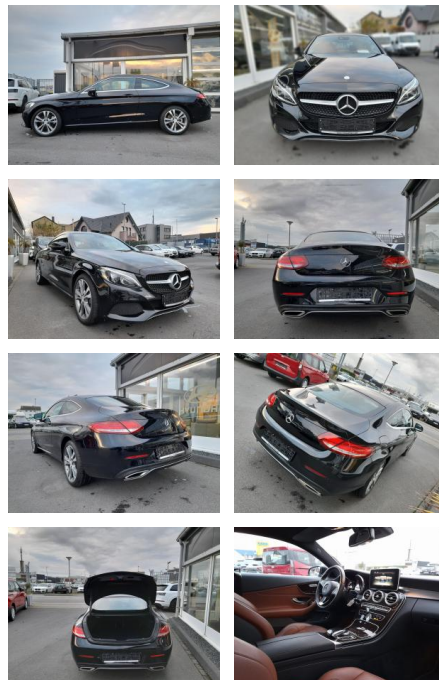

Ihr Ansprechpartner

Herr Michael Kufen
E-Mail: m.kufen@kufen.de
Telefon: 0201 8545520

Mercedes-Benz C 200 Coupe, 7G Tronic, Leder, Panor.

SP05-40876439 Angebotsnr.:

Erstzulassung:	Kilometer:	Farbe:	Leistung:	Kraftstoffart:	Verbr. komb.	CO2-Emission	CO2-Klasse (WLTP)
26.08.2016	106.000	Diverse	135 kW / 184 PS	Benzin	5,3 l/100km	123 g/km	