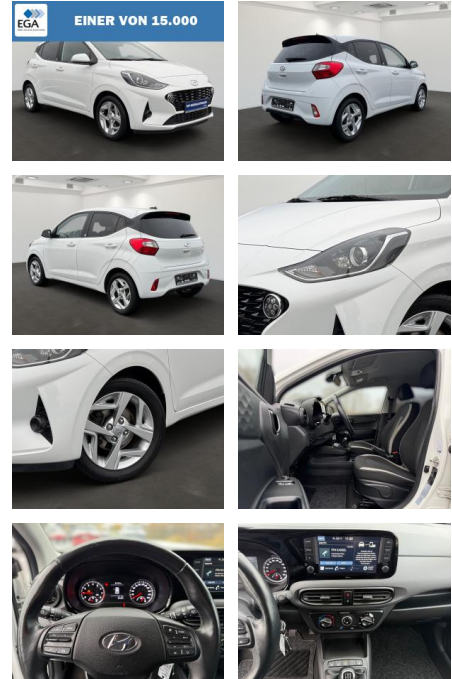

Ihr Ansprechpartner

Herr Michael Kufen
E-Mail: m.kufen@kufen.de
Telefon: 0201 8545520

Hyundai i10 1.0 Edition 30

BR01-MD_091306 gebotsnr.:

Erstzulassung:	Kilometer:	Farbe:	Leistung:	Kraftstoffart:	Verbr. komb.	CO2-Emission	CO2-Klasse (WLTP)
29.07.2021	55.250	Weiß	49 kW / 67 PS	Benzin	5,5 l/100km	126 g/km	D