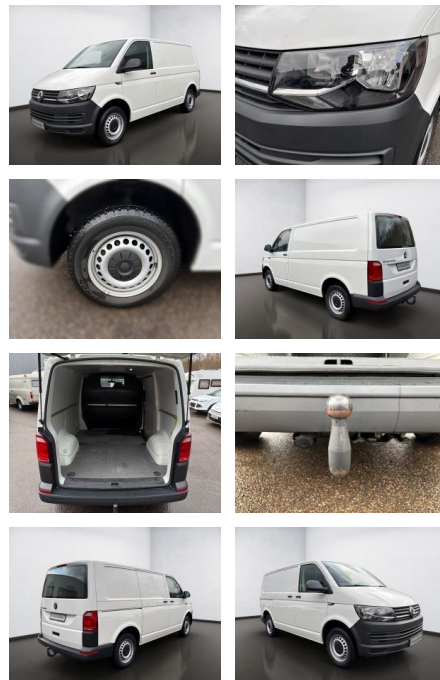

Volkswagen T6.1 Transporter T6 2.0 TDI Kasten Ec...

AS08-JS2411-21101168..

Erstzulassung:	Kilometer:	Farbe:	Leistung:	Kraftstoffart:
02.12.2019	115.544	Weiß	75 kW / 102 PS	Diesel

PREIS	FINANZIERUNGSBEISPIEL	
19.740 €	Laufzeit: 96 Monate	Anzahlung: 25 %
	Basis-Finanzierung:**	Mtl. Rate:
	Zielraten-Finanzierung:**	157 €

Ausstattung

Besonderheiten

- Anhängerkupplung: Kugelkopf fest
- Handschuhfach abschließbar
- Kraftstofftank: 80 Ltr.
- Frontscheibe Dämmglas. heizbar

Sicherheit

- PDC Park Distance Control hinten
- Anti-Blockiersystem ABS
- elektronische Stabilitätskontrolle (ESP / DSP)
- Servolenkung
- Regensensor
- Wegfahrsperre
- Wegfahrsperre (elektronisch)
- Anti-Blockier-System (ABS)
- Servolenkung
- Elektron. Stabilitäts-Programm (ESP) mit Bremsassistent. ASR/ABS. EDS und Berganfahrhilfe
- Fahrassistenten-System: Einparkhilfe

Interieur

- Multifunktionslenkrad
- Durchladesystem

STÄNDIG ÜBER 15.000 FAHRZEUGE IM BESTAND!