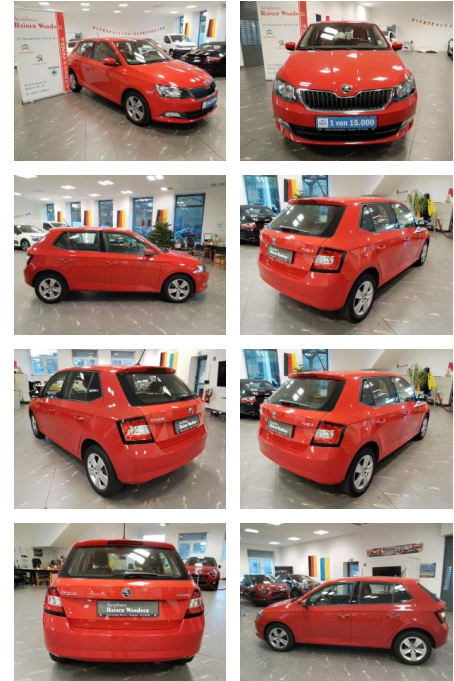

## Skoda Fabia 1.0 MPI Ambition

RW01-FG2411 Angebotsnr.:

Erstzulassung:	Kilometer:	Farbe:	Leistung:	Kraftstoffart:
30.04.2019	18.000		44 kW / 60 PS	Benzin

**PREIS**  
**11.790 €**