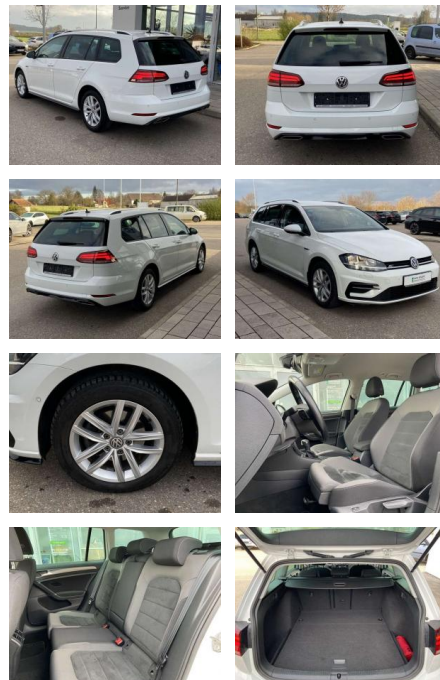

Ihr Ansprechpartner

Herr Robert Ratanski
E-Mail: r.ratanski@kufen.de
Telefon: 0201 854542

Volkswagen Golf Variant 2.0 TDI DSG Comfortline

SS00-528591 **Angebotsnr.:**

Erstzulassung:	Kilometer:	Farbe:	Leistung:	Kraftstoffart:
01.12.2019	53.486		110 kW / 150 PS	Benzin

Vermittlung für: Consors Finanz
Repräsentatives Beispiel gem. § 17 Abs. 4 PAngV. Diese Finanzierungsangebote sind Beispiele. Gerne ermitteln wir für Sie Ihr individuelles Angebot.

Ausstattung

Interieur

- Sitzheizung vorne Innenspiegel automatisch abblendbar Climatronic Mittelarmlehne vorne Kindersitzverankerung für Kindersitzsystem ISOFIX Rücksitzbanklehne geteilt umlegbar mit Mittelarmlehne Netztrennwand klimatisiertes Handschuhfach Sport-Komfortsitze vorne Multifunktions-Sportlederlenkrad mit Schaltwippen el. Lendenwirbelstütze Fahrersitz mit Massagefunktion 2 Leseleuchten vorn und 2 hinten Make-Up Spiegel
- beleuchtet Vordersitze höhenverstellbar und Sitzneigungsverstellung Fahrersitz