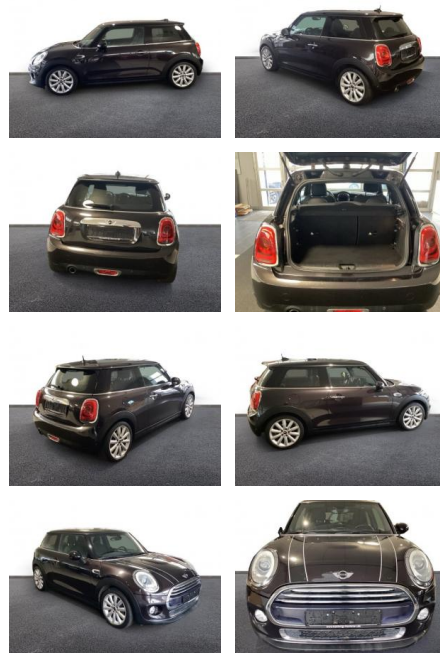

## MINI Cooper 1.5 \*LED\* DAB\* SHZ\* Keyless\*

AH32-0T90193A **Angebotsnr.:**

Erstzulassung:	Kilometer:	Farbe:	Leistung:	Kraftstoffart:
01.01.2015	77.900	Schwarz	100 kW / 136 PS	Benzin

**PREIS**  
**12.330 €**