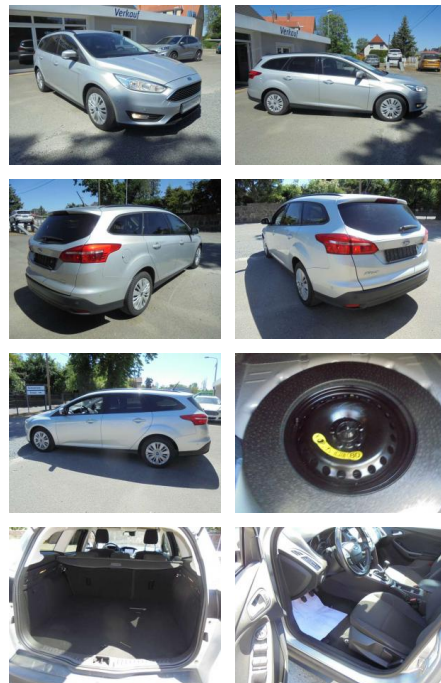

## Ford Focus Business, Navi, PPS, beheizbare

KS05-6HE7120ABgebotsnr.:

Erstzulassung:	Kilometer:	Farbe:	Leistung:	Kraftstoffart:
01.01.2018	116.742	Silber	92 kW / 125 PS	Benzin

**PREIS**  
**11.400 €**